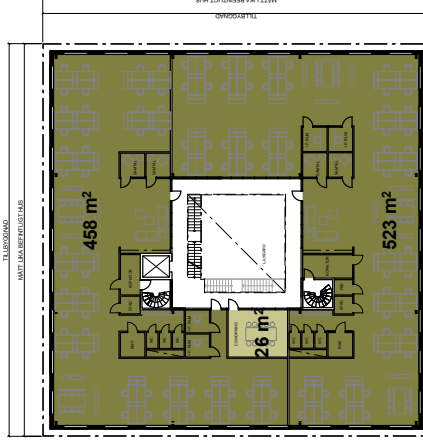

Plan 1: 448 m²

Plan 5: 242 m²

Plan 1: 790 m²

Plan 4: 1007 m²

Plan 0: 0 m²

Plan 3: 1007 m²

KV. MORELLEN 1

LOA: 3494 m²

Skala: 1 : 500