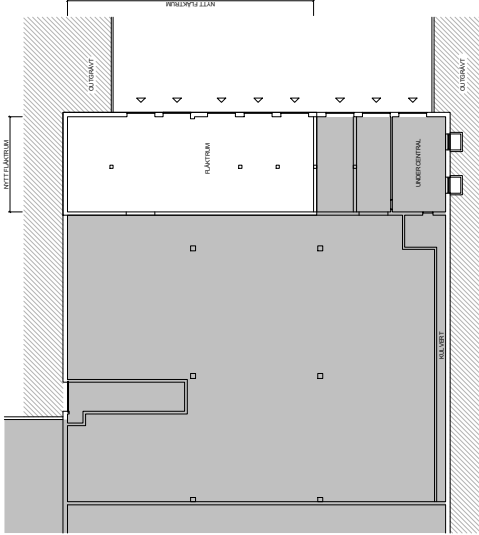

Plan 1: 448 m²

Plan 5: 242 m²

Plan 1: 790 m²

Plan 4: 1007 m²

Plan 0: 0 m²

Plan 3: 1007 m²

KV. MORELLEN 1

LOA: 3494 m²

Skala: 1 : 500