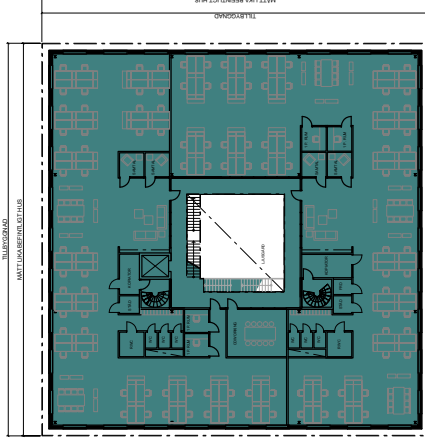

**Plan 0: 228 m<sup>2</sup>**

**Plan 1: 906 m<sup>2</sup>**

**Plan 1: 564 m<sup>2</sup>**

**Plan 3: 1170 m<sup>2</sup>**

**Plan 4: 1163 m<sup>2</sup>**

**Plan 5: 380 m<sup>2</sup>**

**KV. MORELLEN 1**

**BTA: 4411 m<sup>2</sup>**

Skala: 1 : 500