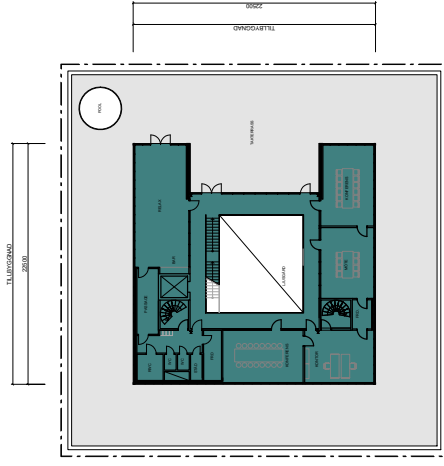

**Plan 0: 228 m<sup>2</sup>**

**Plan 1: 906 m<sup>2</sup>**

**Plan 1: 564 m<sup>2</sup>**

**Plan 3: 1170 m<sup>2</sup>**

**Plan 4: 1163 m<sup>2</sup>**

**Plan 5: 380 m<sup>2</sup>**

**KV. MORELLEN 1**

**BTA: 4411 m<sup>2</sup>**

Skala: 1 : 500