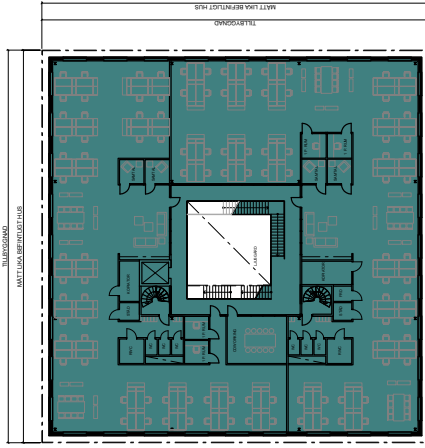

**Plan 0: 228 m<sup>2</sup>**

**Plan 1: 906 m<sup>2</sup>**

**Plan 1: 564 m<sup>2</sup>**

**Plan 3: 1170 m<sup>2</sup>**

**Plan 4: 1163 m<sup>2</sup>**

**Plan 5: 380 m<sup>2</sup>**

**KV. MORELLEN 1**

**BTA: 4411 m<sup>2</sup>**

Skala: 1 : 500